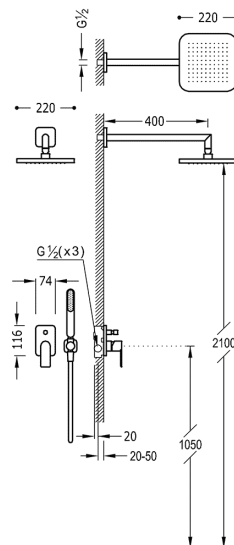

TRES

20018002

LOFT-TRES Kit de chuveiro monocomando encastrado LOFT

com fechamento e regulação de caudal.

- Corpo encastrado incluído
- Chuveiro fixo 220x220 mm. com rótula.
- Suporte com boca de parede.
- Chuveiro móvel anticalcário.
- Bicha SATIN.