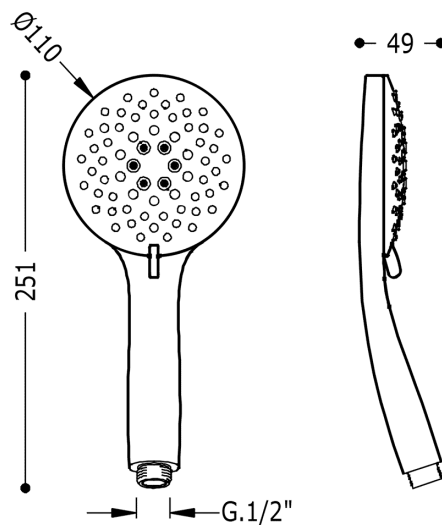

TRES

29974901

Chuveiro massagem

5 tipos de jato
acabamento cromo

Acabamento Cromado.

Tres Comercial, S.A. | C/Penedès, 16-26 | Zona Industrial, Sector A | 08759 Vallirana (Barcelona)

T (+34) 936834004 | F (+34) 936835061 | infotres@tresgriferia.com