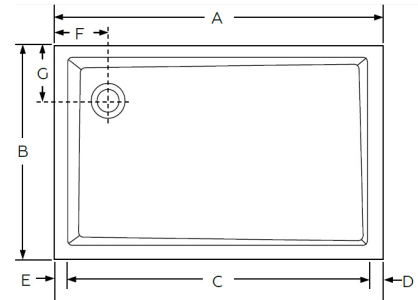

MEDIDA	REFERÊNCIA	A	B	C	D	E	F	G	H	I	J	ALTURA INTERIOR	PESO LÍQUIDO	VOLUME
900x700	160506109070	900	700	800	50	50	180	180	38	15	100	25	9,9kg	900x700x100
900x750	160506109075	900	750	800	50	50	180	180	38	15	100	25	10,9kg	900x750x100
900x800	160506109080	900	800	800	50	50	180	180	38	15	100	25	11,3kg	900x800x100
1000x700	1605061010070	1000	700	900	50	50	180	180	38	15	100	25	12,9kg	1000x700x100
1000x750	1605061010075	1000	750	900	50	50	180	180	38	15	100	25	13,2kg	1000x750x100
1000x800	1605061010080	1000	800	900	50	50	180	180	38	15	100	25	14,1kg	1000x800x100
1000x900	1605061010090	1000	900	900	50	50	180	180	38	15	100	25	15,1kg	1000x900x100
1100x700	1605061011070	1100	700	1000	50	50	180	180	38	15	100	25	13,7kg	1100x700x100
1100x750	1605061011075	1100	750	1000	50	50	180	180	38	15	100	25	15,6kg	1100x750x100
1100x800	1605061011080	1100	800	1000	50	50	180	180	38	15	100	25	15,6kg	1100x800x100
1100x900	1605061011090	1100	900	1000	50	50	180	180	38	15	100	25	17,2kg	1100x900x100
1200x700	1605061012070	1200	700	1100	50	50	180	180	38	15	100	25	15kg	1200x700x100
1200x750	1605061012075	1200	750	1100	50	50	180	180	38	15	100	25	15,6kg	1200x750x100
1200x800	1605061012080	1200	800	1100	50	50	180	180	38	15	100	25	16,2kg	1200x800x100
1200x900	1605061012090	1200	900	1100	50	50	180	180	38	15	100	25	18kg	1200x900x100
1300x700	1605061013070	1300	700	1200	50	50	180	180	38	15	100	25	16,8kg	1300x700x100
1300x750	1605061013075	1300	750	1200	50	50	180	180	38	15	100	25	17,7kg	1300x750x100
1300x800	1605061013080	1300	800	1200	50	50	180	180	38	15	100	25	18,3kg	1300x800x100
1300x900	1605061013080	1300	900	1200	50	50	180	180	38	15	100	25	20,3kg	1300x900x100
1400x700	1605061014070	1400	700	1300	50	50	180	180	38	15	100	25	18,4kg	1400x700x100
1400x750	1605061014075	1400	750	1300	50	50	180	180	38	15	100	25	19kg	1400x750x100
1400x800	1605061014080	1400	800	1300	50	50	180	180	38	15	100	25	19,4kg	1400x800x100
1400x900	1605061014090	1400	900	1300	50	50	180	180	38	15	100	25	22,2kg	1400x900x100
1500x700	1605061015070	1500	700	1400	50	50	180	180	38	15	100	25	19kg	1500x700x100
1500x750	1605061015075	1500	750	1400	50	50	180	180	38	15	100	25	19,9kg	1500x750x100
1500x800	1605061015080	1500	800	1400	50	50	180	180	38	15	100	25	21kg	1500x800x100
1500x900	1605061015090	1500	900	1400	50	50	180	180	38	15	100	25	23,8kg	1500x900x100
1600x700	1605061016070	1600	700	1500	50	50	180	180	38	15	100	25	19,8kg	1600x700x100
1600x750	1605061016075	1600	750	1500	50	50	180	180	38	15	100	25	21kg	1600x750x100
1600x800	1605061016080	1600	800	1500	50	50	180	180	38	15	100	25	21,8kg	1600x800x100
1600x900	1605061016090	1600	900	1500	50	50	180	180	38	15	100	25	26,2kg	1600x900x100
1700x700	1605061017070	1700	700	1600	50	50	180	180	38	15	100	25	21,9kg	1700x700x100
1700x750	1605061017075	1700	750	1600	50	50	180	180	38	15	100	25	22,9kg	1700x750x100
1700x800	1605061017080	1700	800	1600	50	50	180	180	38	15	100	25	24,1kg	1700x800x100
1700x900	1605061017090	1700	900	1600	50	50	180	180	38	15	100	25	26,7kg	1700x900x100
1800x700	1605061018070	1800	700	1700	50	50	180	180	38	15	100	25	24,1kg	1800x700x100
1800x750	1605061018075	1800	750	1700	50	50	180	180	38	15	100	25	24,8kg	1800x750x100
1800x800	1605061018080	1800	800	1700	50	50	180	180	38	15	100	25	25,4kg	1800x800x100
1800x900	1605061018090	1800	900	1700	50	50	180	180	38	15	100	25	27,6kg	1800x900x100
1900x800	1605061019080	1900	800	1800	50	50	180	180	38	15	100	25	27kg	1900x800x100
1900x900	1605061019090	1900	900	1800	50	50	180	180	38	15	100	25	29,4kg	1900x900x100
2000x800	1605061020080	2000	800	1900	50	50	180	180	38	15	100	25	28,6kg	2000x800x100
2000x900	1605061020090	2000	900	1900	50	50	180	180	38	15	100	25	32,8kg	2000x900x100