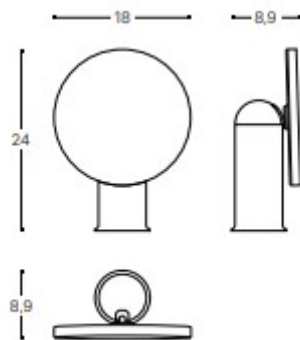

065
Blanco mate

036
Negro mate

086
Verde salvia mate

087
Piedra mate

001
Cromo

INCH 7.1x3.5x9.5