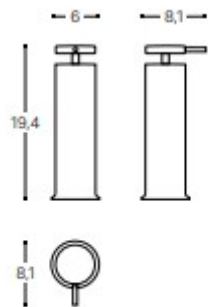

065
Blanco mate

036
Negro mate

086
Verde salvia mate

087
Piedra mate

001
Cromo

INCH 2.4x3.2x7.8