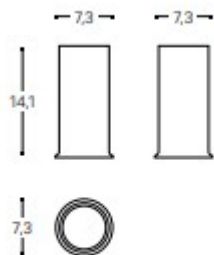

065
Blanco mate

036
Negro mate

086
Verde salvia mate

087
Piedra mate

001
Cromo

INCH 2.9x2.9x5.5