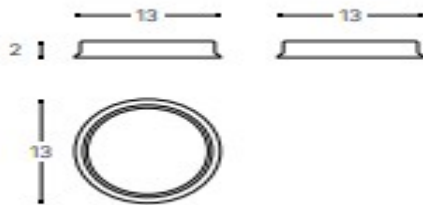

065
Blanco mate

036
Negro mate

086
Verde salvia mate

087
Piedra mate

001
Cromo

INCH 5.1x5.1x0.8