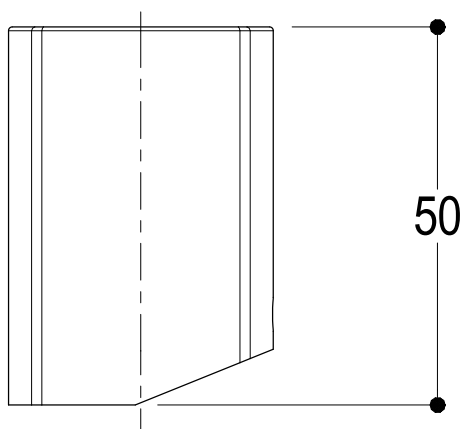

SCHEDA TECNICA / TECHNICAL DATA

RUBINETTERIE RITMONIO S.R.L. si riserva tutti i diritti connessi con il presente documento e con l'oggetto o la materia ivi rappresentati con divieto di riprodurlo, utilizzarlo o renderlo accessibile a terzi in assenza di previa autorizzazione. Disegno CAD non modificabile a mano

RUBINETTERIE RITMONIO S.R.L. will claim all rights related to the present document and with the object or subject represented therein with the prohibition of reproduction, use or disclosure to third parties without previous permission. The Cad plan is not alterable by hand

Ritmonio
Living a quality experience.
13019 VARALLO - (VC) - ITALY

SERIE HAPTIC

CODICE PR43MA001

DATA EMISSIONE 04/04/2016

DENOMINAZIONE Comando senza leva
Handle without lever

REVISIONE —

EMESSO BIGLIA M.

APPROVATO GIUSTO C.