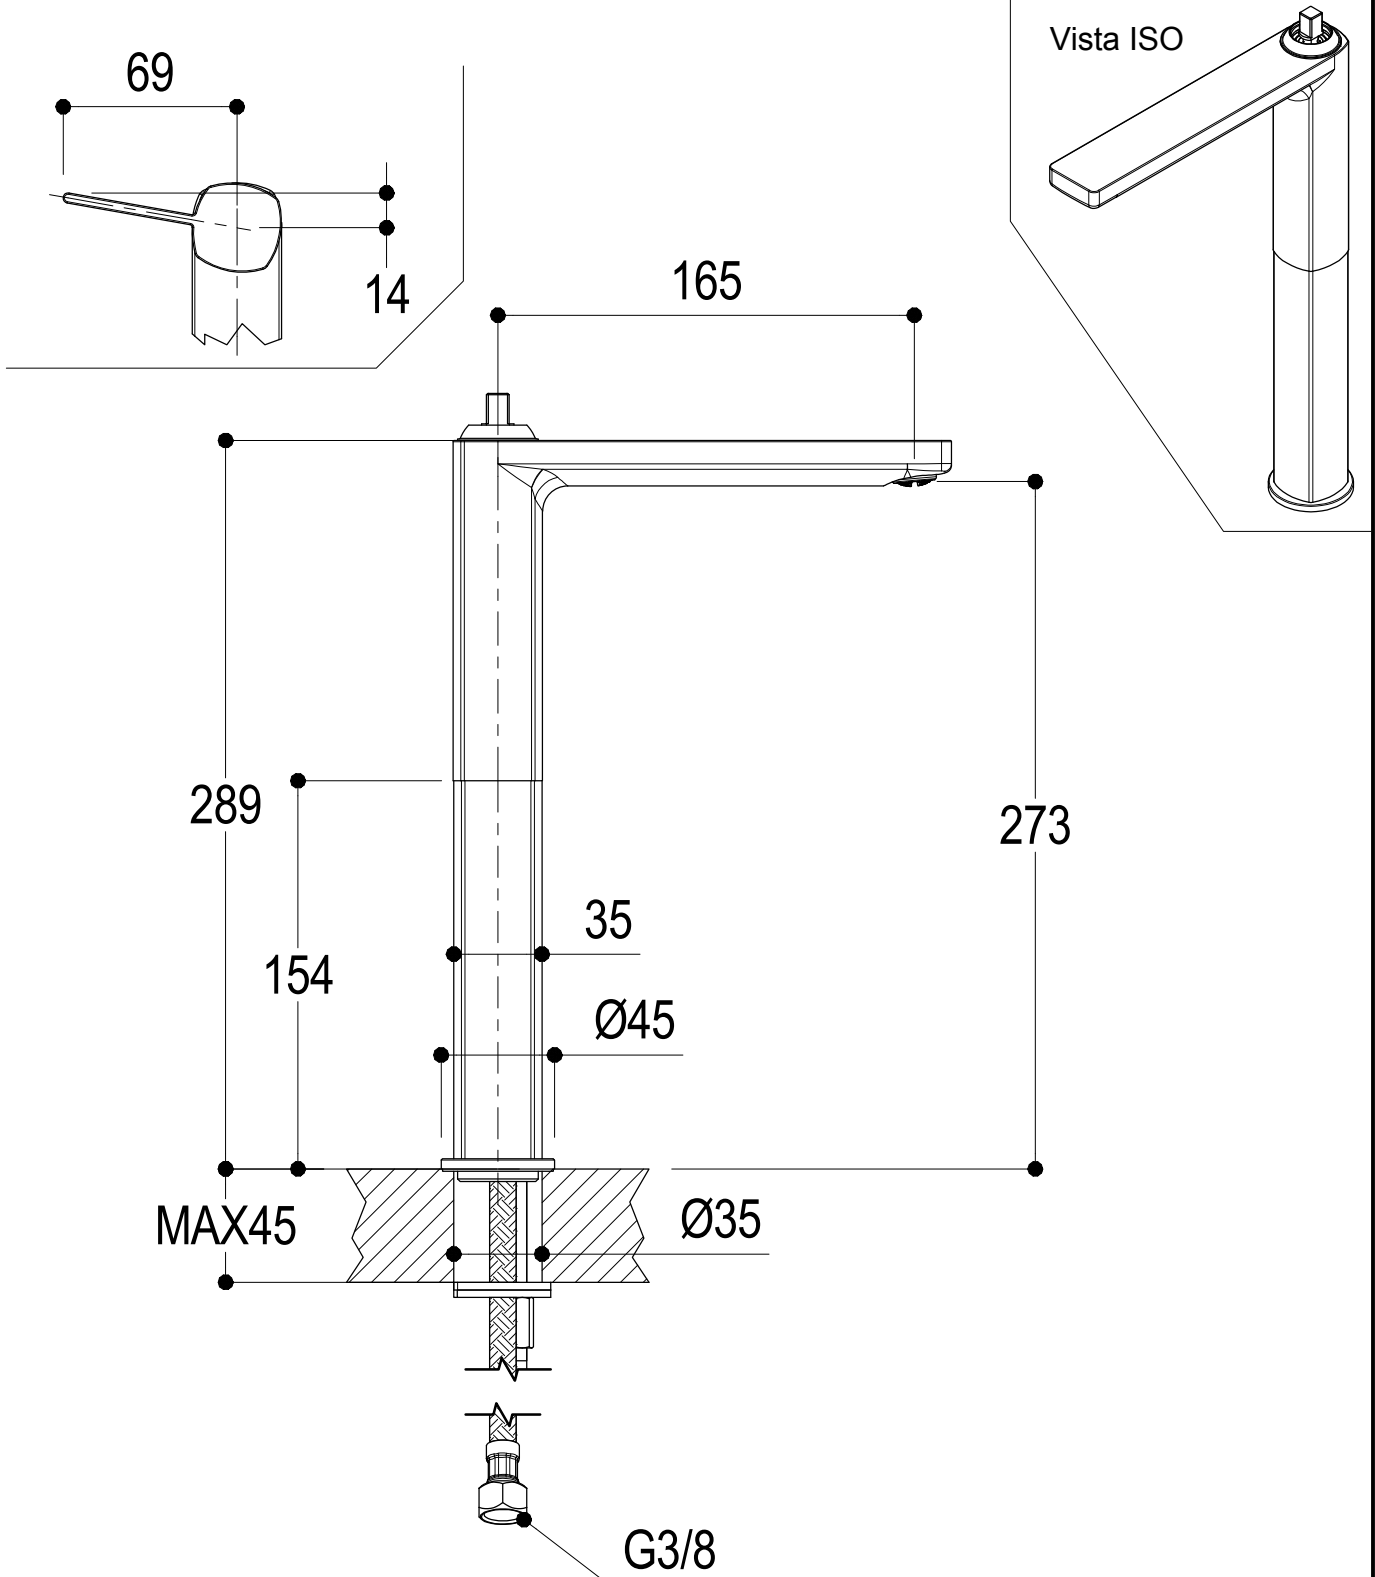

SCHEDA TECNICA / TECHNICAL DATA

RUBINETTERIE RITMONIO S.R.L. si riserva tutti i diritti connessi con il presente documento e con l'oggetto o la materia ivi rappresentati con divieto di riprodurlo, utilizzarlo o renderlo accessibile a terzi in assenza di previa autorizzazione. Disegno CAD non modificabile a mano

RUBINETTERIE RITMONIO S.R.L. will claim all rights related to the present document and with the object or subject represented therein with the prohibition of reproduction, use or disclosure to third parties without previous permission. The Cad plan is not alterable by hand

Ritmonio
Living a quality experience.
13019 VARALLO - (VC) - ITALY

SERIE	HAPTIC	CODICE	PR43AV201	DATA EMISSIONE	04/04/16
DENOMINAZIONE	Miscelatore monocomando sopraiano per lavabo Exposed single lever masin mixer				
REVISIONE	—	EMESSO	BIGLIA M.	APPROVATO	GIUSTO C.