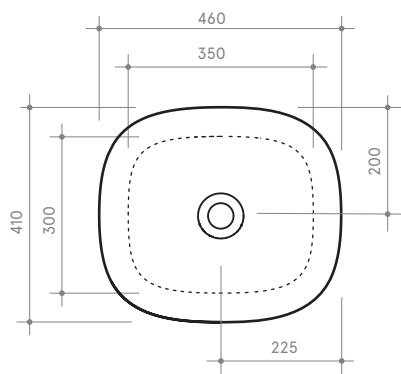

collezione
collection

SEED

45 x 40 h15

Lavabo

Sink

Dimensioni / dimensions

L 460 - P 410 - H 150

Senza troppo pieno / without overflow

Peso netto / net weight: Kg 9,80

Capienza vasca / capacity tank: Lt 10,50

Appoggio / sit on

NB le misure indicate possono subire una variazione dello 0,8 % circa, dovuta ad un'usura degli stampi o a piccole variazioni delle caratteristiche tecniche relative alle materie prime che compongono l'impasto.

NB Dimensions shown are subject to a variation of about 0,8 % ,due to wear of molds or because of small changes in the technical specification of the raw materials of the dough.