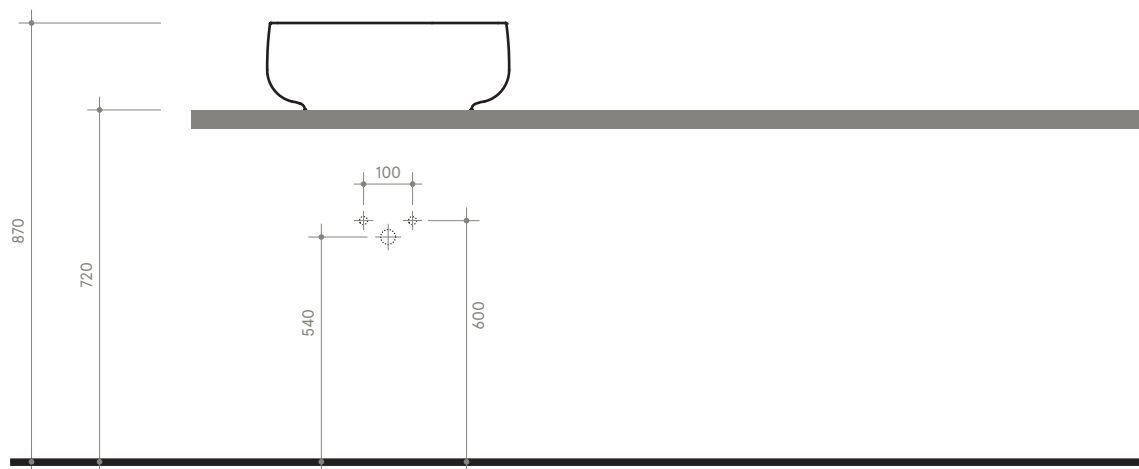

collezione
collection

SEED

45 x 40 h15

Lavabo

Sink

Dimensioni / dimensions

L 460 - P 410 - H 150

Senza troppo pieno / without overflow

Peso netto / net weight: Kg 9,80

Capienza vasca / capacity tank: Lt 10,50

Appoggio / sit on

NB le misure indicate possono subire una variazione dello 0,8 % circa, dovuta ad un'usura degli stampi o a piccole variazioni delle caratteristiche tecniche relative alle materie prime che compongono l'impasto.

NB Dimensions shown are subject to a variation of about 0,8 % ,due to wear of molds or because of small changes in the technical specification of the raw materials of the dough.