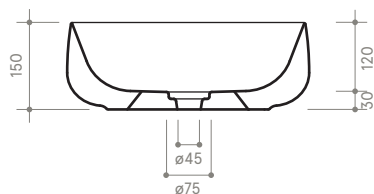

collezione
collection

SEED

45 x 40 h15

Lavabo

Sink

Dimensioni / dimensions

L 460 - P 410 - H 150

Senza troppo pieno / without overflow

Peso netto / net weight: Kg 9,80

Capienza vasca / capacity tank: Lt 10,50

Appoggio / sit on

NB le misure indicate possono subire una variazione dello 0,8 % circa, dovuta ad un'usura degli stampi o a piccole variazioni delle caratteristiche tecniche relative alle materie prime che compongono l'impasto.

NB Dimensions shown are subject to a variation of about 0,8 % ,due to wear of molds or because of small changes in the technical specification of the raw materials of the dough.